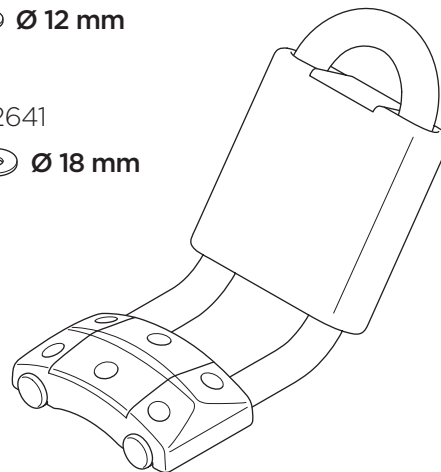

Thule Hullavator Pro

THULE
SWEDEN

898

Key+Lock
= N.....

No
N001-N200
Sparepart No
1500001001 - 1500001200

+

Key

No
N001-N200
Sparepart No
1500002001 - 1500002200

Thule Strap 521, 275 cm
Thule Strap 522, 400 cm

**Thule QuickDraw
838 x2**