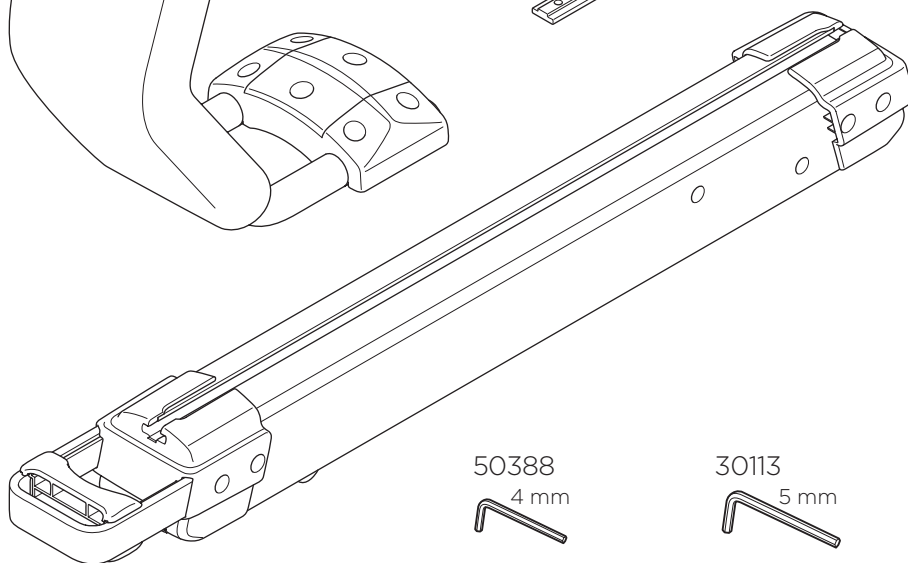

Thule Hullavator Pro

THULE
SWEDEN

898

Key+Lock
= N.....

No
N001-N200
Sparepart No
1500001001 - 1500001200

+

Key

No
N001-N200
Sparepart No
1500002001 - 1500002200

Thule Strap 521, 275 cm
Thule Strap 522, 400 cm

**Thule QuickDraw
838 x2**